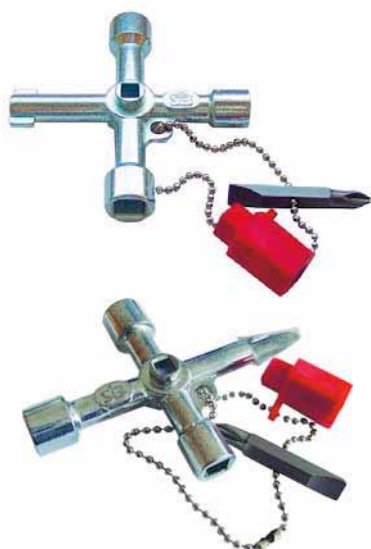

Universal-Schalterschrankschlüssel

Aus Aluminium-Spritzguss. Für Schalt-schranke, Absperrsysteme der Wasser-, Gas- und Elektrizitätsversor-gung.

**Clé universelle
pour armoires de distribution**

En fonte d'aluminium. Pour les armoi-res de disjoncteurs, les sys-tèmes de verrouillage de l'alimentation en gaz, eau et électricité.

Nr./no.	☐☐☐☐☐☐	Dimensionen	Liste	Action
17050000SA		73x73 mm	36.50	29.20

**Universalschlüssel
"Gebäudetechnik"**

Aus Aluminium-Spritzguss. Für Ab-sperrsysteme im Baubereich. Fenster-und Türgriffe, Klima, Sanitär, Heizung.

**Clé universelle
"Entretien bâtiment"**

En fonte d'aluminium. Pour les syst-èmes de verrouillage dans le bâtiment. Les loquets de porte, les poignées, la climatisation, le sanitaire.

Nr./no.	☐☐☐	Dimensionen	Liste	Action
17060000SA		62x90 mm mm	36.50	29.20