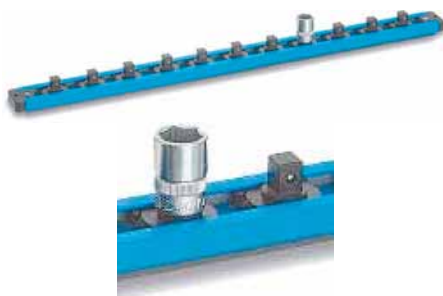

SWISS MADE
 Patentiert/breveté 0211018
Das Original / L'authentique!

TOUFIX^{Original} Das System, das hält!

Die Klemmschiene mit den unbegrenzten Möglichkeiten

- robustes Aluminiumprofil!
- Laschen aus Spezialkunststoff, unzerbrechlich, öl- und kältebeständig!
- **Laschen innen offen: Werkzeuge können auch durchgesteckt werden!**

TOUFIX^{Original} Le système qui tient!

Support de rangement avec possibilités infinies

- profil robuste en aluminium!
- clips coulissants en matière plastique spéciale, incassables, résistante à l'huile et au froid!
- **clips ouverts à l'intérieur: possibilité de passer les outils à travers!**

Nr./no.	L mm	Laschen/clips	Action
4406	150	6	10.80
4409	220	9	12.80
4413	300	13	15.10
4417	385	17	17.00
4420	440	20	18.50
4444	960	44	38.00

Werkzeugschienen TOUFIX^{Original}

Ausführung schwarz/silber

Nr./no.	L mm	Laschen/clips
4406S	150	6
4409S	220	9
4413S	300	13
4420S	440	20

Steckschlüssel-Magnethalter

Mit austauschbaren Haltevierkante aus Kunststoff. Sicheres Klemmen und leichtes Lösen durch Drehen des Schlüssels um 90°. Robuste Leiste aus Metall mit rückseitigem Magnet.

Nr./no.	Vkt./carrés	L mm
850MHLSA	13	342
880MHLSA	10	342
900MHLSA	10	342