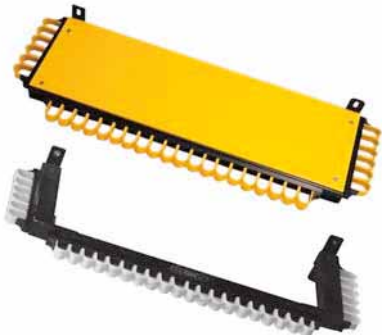

SWISS MADE
 Patentiert/breveté 0211018
Das Original / L'authentique!

TOUFIX^{Original} Das System, das hält!

Die Klemmschiene mit den unbegrenzten Möglichkeiten

- robustes Aluminiumprofil!
- Laschen aus Spezialkunststoff, unzerbrechlich, öl- und kältebeständig!
- **Laschen innen offen: Werkzeuge können auch durchgesteckt werden!**

TOUFIX^{Original} Le système qui tient!

Support de rangement avec possibilités infinies

- profil robuste en aluminium!
- clips coulissants en matière plastique spéciale, incassables, résistante à l'huile et au froid!
- **clips ouverts à l'intérieur: possibilité de passer les outils à travers!**

Steckschlüssel-Magnethalter

Mit austauschbaren Haltevierkante aus Kunststoff. Sicheres Klemmen und leichtes Lösen durch Drehen des Schlüssels um 90°. Robuste Leiste aus Metall mit rückseitigem Magnet.

Nr./no.	Vkt./carrés	L mm
850MHLSA	13	342
880MHLSA	10	342
900MHLSA	10	342

Râteliers à aimants pour douilles

Avec des portes-douilles interchangeables en matière plastique. Fixation sûr et démontage rapide en tournant la douille de 90°. Rail robuste en métal avec aimant au dos.