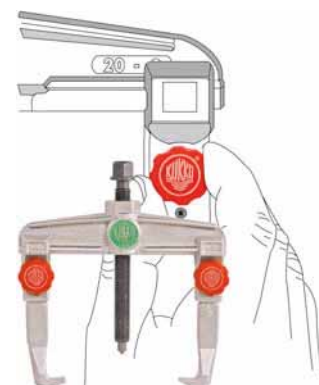

Aussen/Innen-Abzieher KUKKO 20	Extracteurs extérieur/intérieur KUKKO 20
-----------------------------------	---

Zweiarmig, hochbelastbar, umkehrbar, immer parallel, Haken aus ölgehärtetem CrV-Stahl.

A deux bras, de haute qualité, bras réversibles, toujours parallèles, fabriqué en acier CrV, trempé à l'huile.

Nr./no.						Liste	Action
20-1SA	90x100 mm	1-90-E	614 160	1100	127.00	99.00	
20-10SA	120x100 mm	1-90-E	614 160	1200	138.00	108.00	
20-2SA	160x150 mm	2-150-E	621 220	2800	241.00	188.00	
20-20SA	200x150 mm	2-150-E	621 220	3100	262.00	199.00	
20-3SA	250x200 mm	3-200-E	626 280	7000	442.00	339.00	

Aussen/Innen-Abzieher KUKKO 20 PLUS	Extracteurs extérieur/intérieur KUKKO 20 PLUS
--	--

Wie Serie 20, mit Schnellverstellungsschraube zum Lösen und Verschieben der Haken ohne Werkzeuge.

Comme la série 20, avec des vis pour dévisser et déplacer les bras sans aucun outil.

Aussen/Innen-Abzieher-Satz KUKKO 20 PLUS-S	Jeu d'extracteurs extérieur/intérieur KUKKO 20 PLUS-S
---	--

Zwei- und dreiarmig. Mit extradünnen, beschränkt belastbaren* Abzughaken für enge Zwischenräume. Mit Schnellverstellung.