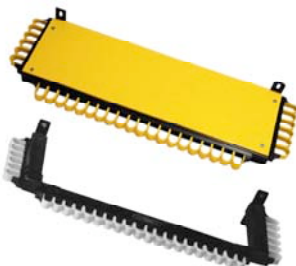

SWISS MADE  
Patentiert/breveté 0211018

Das Original / L'authentique!

**Ein System, das hält!**

Die Klemmschiene mit den unbegrenzten Möglichkeiten

- robustes Aluminiumprofil!
- Laschen aus Spezialkunststoff, unzerbrechlich, öl- und kältebeständig!
- Laschen innen offen - Werkzeuge können auch durchgesteckt werden!

**Un système qui tient!**

Support de rangement avec possibilités infinies

- profil robuste en aluminium!
- clips coulissants en matière plastique spéciale, incassables, résistante à l'huile et au froid!
- clips ouverts à l'intérieur - possibilité de passer des outils à travers!

**Werkzeugschienen TOUFIX<sup>Original</sup>      Râteliers à outils TOUFIX<sup>Original</sup>**

Ausführung schwarz/gelb			Exécution noir/jaune	
Nr./no.	L mm	Laschen/clips	Gewicht/poids	Action
4406	150	6	0,040	10.80
4409	220	9	0,050	12.80
4413	300	13	0,070	15.10
4417	385	17	0,090	17.00
4420	440	20	0,110	18.50
4444	960	44	0,230	38.00

**Werkzeugschienen TOUFIX<sup>Original</sup>      Râteliers à outils TOUFIX<sup>Original</sup>**

Ausführung silber/schwarz			Exécution argent/noir	
Nr./no.	L mm	Laschen/clips	Gewicht/poids	Action
4406S	150	6	0,040	10.80
4409S	220	9	0,050	12.80
4413S	300	13	0,070	15.10
4420S	440	20	0,110	18.50